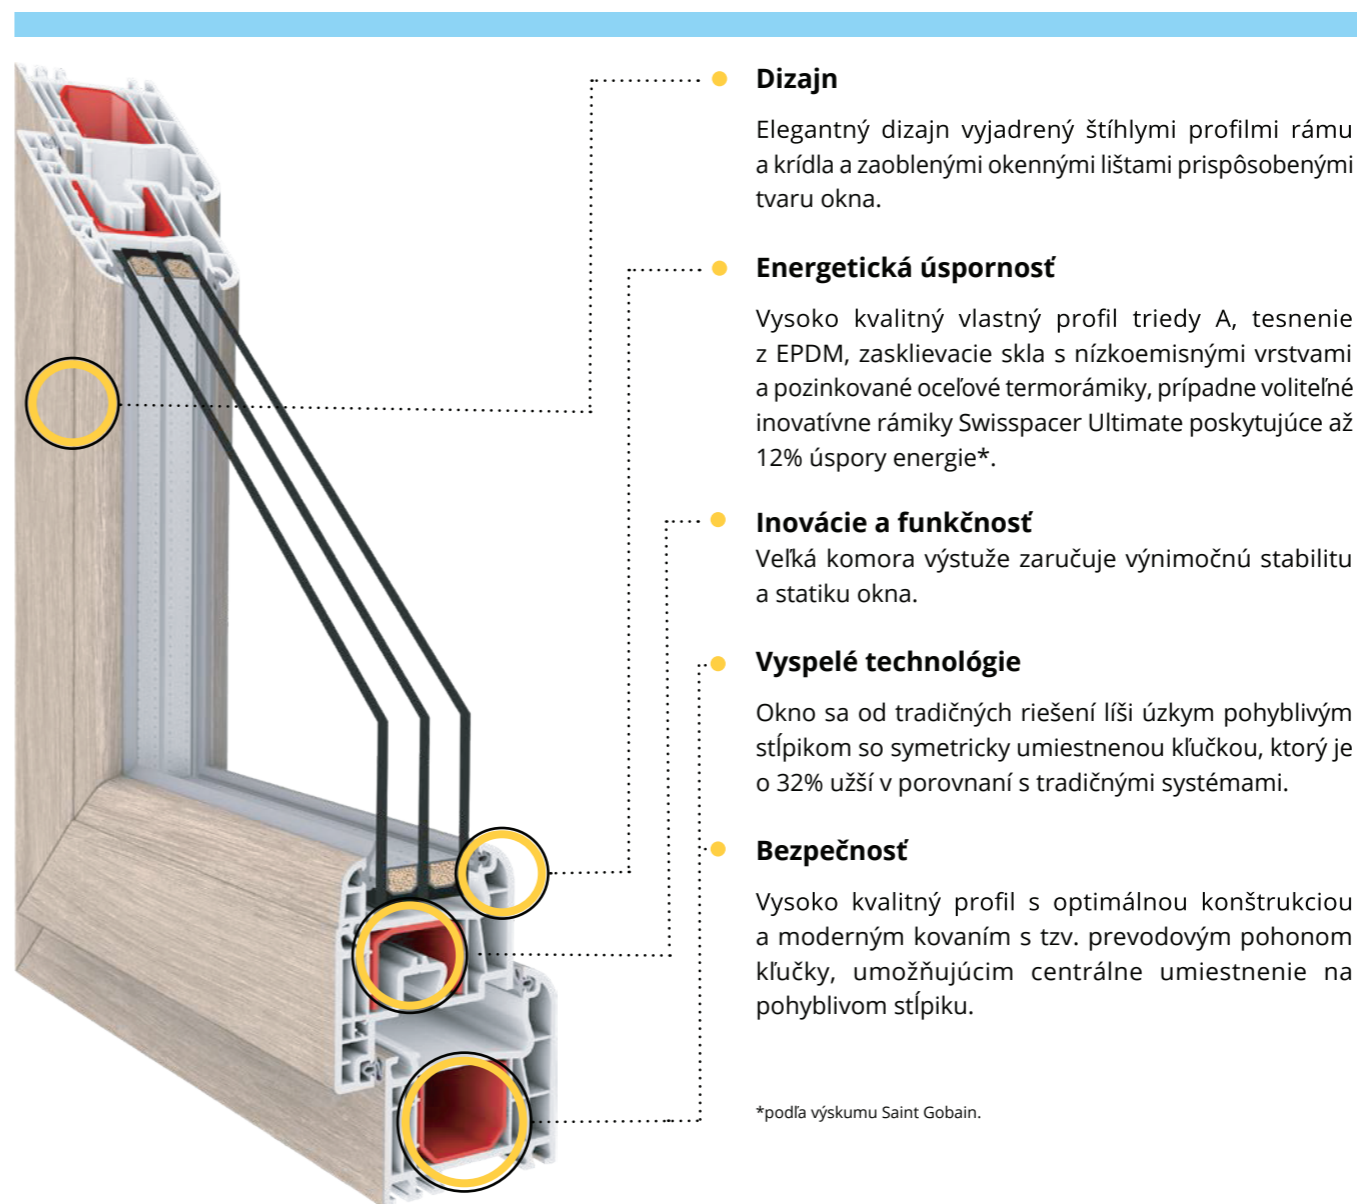

Iglo Light je moderné okno, ktoré sa vyznačuje krásnym estetickým vzhľadom a úzkymi-profilmi okenného rámu a krídla. Poskytuje značné množstvo denného svetla, čo je veľmi dôležité najmä v starších budovách s vysoko umiestnenými úzkymi oknami.

Profil

5-komorový profil okenného rámu a krídla so stavebnou hĺbkou rámu a krídla 70 mm, pohyblivým stĺpikom užším o 32%, symetricky umiestnenou hliníkovou kľučkou (pohľadová šírka rámu a krídla je 108 mm, šírka pohyblivého stĺpika je 112 mm).

Zasklenie

Hrúbka trojskla do 36 mm. V štandarde dvojsklo so súčiniteľom prestupu tepla $U_g=1,0 \text{ W}/(\text{m}^2\text{K})$ podľa PN-EN 674 ($U_g=1,1 \text{ W}/(\text{m}^2\text{K})$ podľa PN-EN 673). Možnosť použitia balíčkov skiel so súčiniteľom $U_g=0,7 \text{ W}/(\text{m}^2\text{K})$.

Kovanie

V základnej výbave kovanie Maco Multi Matic KS s povrchovou úpravou Silber-Look, s dvomi bezpečnostnými čapmi proti vypáčeniu a zdvihákom krídla s poistkou proti nesprávnej polohe kľučky. Možnosť použiť skryté pánty. Tiež možnosť použitia kovania typu Twin-Fit umožňujúce sklopiť dve krídla jedným pohybom kľučky.

Utesnenie

Okno je vybavené systémom dvojitého tesnenia: vonkajšie tesnenie a vnútorné tesnenie z EPDM. Tesnenia sú dostupné v dvoch farbách: čiernej a sivej.

Farebná škála

Okná sú k dispozícii v 43 farebných odtieňoch fólii Renolit.

Iglo Light– veľa svetla v modernom dizajne!

● Dizajn

Elegantný dizajn vyjadrený štíhlymi profilmi rámu a krídla a zaoblenými okennými lištami prispôbenými tvaru okna.

● Energetická úspornosť

Vysoko kvalitný vlastný profil triedy A, tesnenie z EPDM, zasklievacie skla s nízkoemisnými vrstvami a pozinkované oceľové termorámiky, prípadne voliteľné inovatívne rámiky Swisspacer Ultimate poskytujúce až 12% úspory energie*.

● Inovácie a funkčnosť

Veľká komora výstuže zaručuje výnimočnú stabilitu a statiku okna.

● Vyspelé technológie

Okno sa od tradičných riešení líši úzkym pohyblivým stĺpikom so symetricky umiestnenou kľučkou, ktorý je o 32% užší v porovnaní s tradičnými systémami.

● Bezpečnosť

Vysoko kvalitný profil s optimálnou konštrukciou a moderným kovaním s tzv. prevodovým pohonom kľučky, umožňujúcim centrálnu umiestnenie na pohyblivom stĺpiku.

*podľa výskumu Saint Gobain.