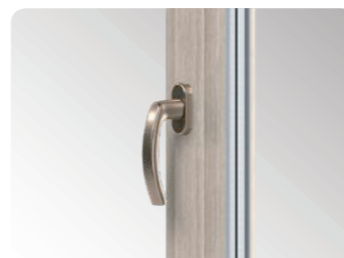

Elegantná hliníková kľučka zdôrazňujúca charakter okna.