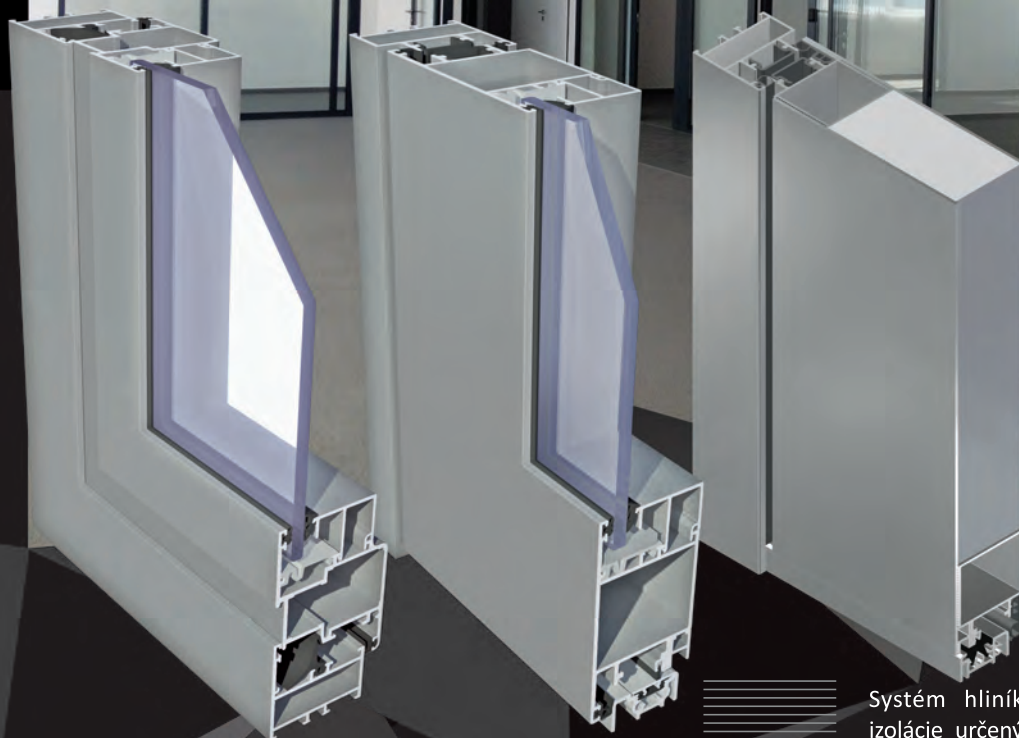

EL
PD-EL

ECONOLINE

PANELOVÝ ECONOLINE

System hliníkových profilov bez tepelnej izolácie určený predovšetkým pre konštrukcie na vnútorné zabudovanie: segmentov deliacich priečok, presklenia, jedno a dvojkřídlových interiérových dverí. System Econoline umožňuje navrhovanie ľahkej, odolnej a funkčnej zástavby.

EL / Panelový EL

rez oknom EL O10 + VL 820

rez dverami EL O14 + EL O25

rez dvermi EL O11 + EL O22

rez panelovými dverami
- strana so závesmirez panelovými dverami
- možnosť s padajúcim prahom

ŠPECIFIKÁCIA PRODUKTU

SYSTÉM	MATERIÁL	HĽBKA RÁMU	HĽBKA KRÍDLA	HRÚBKAZASKLENIA	TYPY OKIEN	TYPY DVERÍ
EL okenné	hliník	51 mm	60 mm	to 37 mm	otváracé, otváracovo-sklopné	_____
EL dverné	hliník	51 mm	51 mm	to 37 mm	_____	otváracé
SYSTÉM	MATERIÁL	HĽBKA RÁMU	HĽBKA KRÍDLA	HRÚBKAFILL	TYPY OKIEN	TYPY DVERÍ
PD - EL	hliník	51 mm	51 mm	51 mm	_____	otváracé