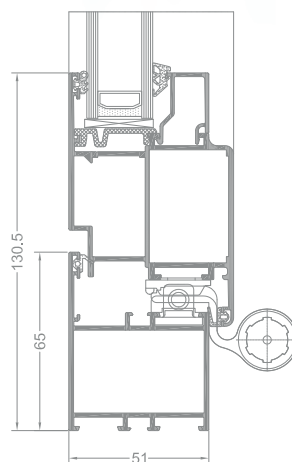

EL / Panelový EL

rez oknom EL O10 + VL 820

rez dverami EL O14 + EL O25

rez dvermi EL O11 + EL O22

rez panelovými dverami
- strana so závesmirez panelovými dverami
- možnosť s padajúcim prahom

ŠPECIFIKÁCIA PRODUKTU

SYSTÉM	MATERIÁL	HĽBKA RÁMU	HĽBKA KRÍDLA	HRÚBKAZASKLENIA	TYPY OKIEN	TYPY DVERÍ
EL okenné	hliník	51 mm	60 mm	to 37 mm	otváracé, otváracovo-sklopné	_____
EL dverné	hliník	51 mm	51 mm	to 37 mm	_____	otváracé
SYSTÉM	MATERIÁL	HĽBKA RÁMU	HĽBKA KRÍDLA	HRÚBKAFILL	TYPY OKIEN	TYPY DVERÍ
PD - EL	hliník	51 mm	51 mm	51 mm	_____	otváracé