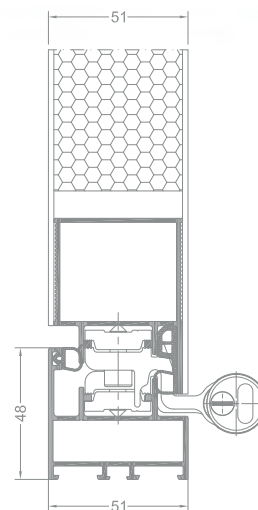

EL / Panelový EL

rez oknom EL O10 + VL 820

rez dverami EL O14 + EL O25

rez dvermi EL O11 + EL O22

rez panelovými dverami
- strana so závesmirez panelovými dverami
- možnosť s padajúcim prahom

ŠPECIFIKÁCIA PRODUKTU

SYSTÉM	MATERIÁL	HĽBKA RÁMU	HĽBKA KRÍDLA	HRÚBKAZASKLENIA	TYPY OKIEN	TYPY DVERÍ
EL okenné	hliník	51 mm	60 mm	to 37 mm	otváracé, otváracovo-sklopné	_____
EL dverné	hliník	51 mm	51 mm	to 37 mm	_____	otváracé
SYSTÉM	MATERIÁL	HĽBKA RÁMU	HĽBKA KRÍDLA	HRÚBKAFILL	TYPY OKIEN	TYPY DVERÍ
PD - EL	hliník	51 mm	51 mm	51 mm	_____	otváracé