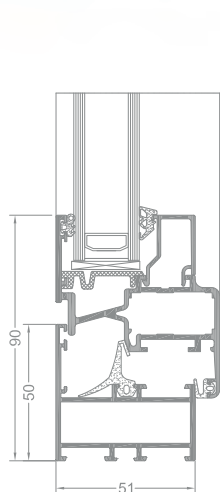

EL
PD-EL

ECONOLINE

PANELOVÝ ECONOLINE

System hliníkových profilov bez tepelnej izolácie určený predovšetkým pre konštrukcie na vnútorné zabudovanie: segmentov deliacich priečok, presklenia, jedno a dvojkřídlových interiérových dverí. System Econoline umožňuje navrhovanie ľahkej, odolnej a funkčnej zástavby.

EL / Panelový EL

rez oknom EL O10 + VL 820

rez dverami EL O14 + EL O25

rez dvermi EL O11 + EL O22

rez panelovými dverami
- strana so závesmirez panelovými dverami
- možnosť s padajúcim prahom

ŠPECIFIKÁCIA PRODUKTU

SYSTÉM	MATERIÁL	HĽBKA RÁMU	HĽBKA KRÍDLA	HRÚBKAZASKLENIA	TYPY OKIEN	TYPY DVERÍ
EL okenné	hliník	51 mm	60 mm	to 37 mm	otváracé, otváracovo-sklopné	_____
EL dverné	hliník	51 mm	51 mm	to 37 mm	_____	otváracé
SYSTÉM	MATERIÁL	HĽBKA RÁMU	HĽBKA KRÍDLA	HRÚBKAFILL	TYPY OKIEN	TYPY DVERÍ
PD - EL	hliník	51 mm	51 mm	51 mm	_____	otváracé