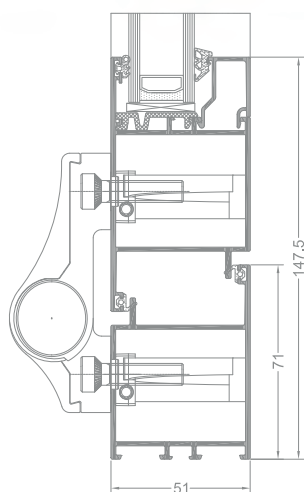

EL
PD-EL

ECONOLINE

PANELOVÝ ECONOLINE

System hliníkových profilov bez tepelnej izolácie určený predovšetkým pre konštrukcie na vnútorné zabudovanie: segmentov deliacich priečok, presklenia, jedno a dvojkřídlových interiérových dverí. System Econoline umožňuje navrhovanie ľahkej, odolnej a funkčnej zástavby.

EL / Panelový EL

rez oknom EL O10 + VL 820

rez dverami EL O14 + EL O25

rez dvermi EL O11 + EL O22

rez panelovými dverami
- strana so závesmirez panelovými dverami
- možnosť s padajúcim prahom

ŠPECIFIKÁCIA PRODUKTU

SYSTÉM	MATERIÁL	HĽBKA RÁMU	HĽBKA KRÍDLA	HRÚBKAZASKLENIA	TYPY OKIEN	TYPY DVERÍ
EL okenné	hliník	51 mm	60 mm	to 37 mm	otváracé, otváracovo-sklopné	_____
EL dverné	hliník	51 mm	51 mm	to 37 mm	_____	otváracé
SYSTÉM	MATERIÁL	HĽBKA RÁMU	HĽBKA KRÍDLA	HRÚBKAFILL	TYPY OKIEN	TYPY DVERÍ
PD - EL	hliník	51 mm	51 mm	51 mm	_____	otváracé