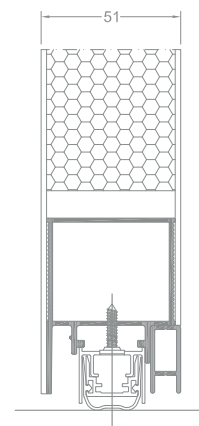

EL / Panelový EL

rez oknom EL O10 + VL 820

rez dverami EL O14 + EL O25

rez dvermi EL O11 + EL O22

rez panelovými dverami
- strana so závesmirez panelovými dverami
- možnosť s padajúcim prahom

ŠPECIFIKÁCIA PRODUKTU

SYSTÉM	MATERIÁL	HĽBKA RÁMU	HĽBKA KRÍDLA	HRÚBKAZASKLENIA	TYPY OKIEN	TYPY DVERÍ
EL okenné	hliník	51 mm	60 mm	to 37 mm	otváracé, otváracovo-sklopné	_____
EL dverné	hliník	51 mm	51 mm	to 37 mm	_____	otváracé
SYSTÉM	MATERIÁL	HĽBKA RÁMU	HĽBKA KRÍDLA	HRÚBKAFILL	TYPY OKIEN	TYPY DVERÍ
PD - EL	hliník	51 mm	51 mm	51 mm	_____	otváracé